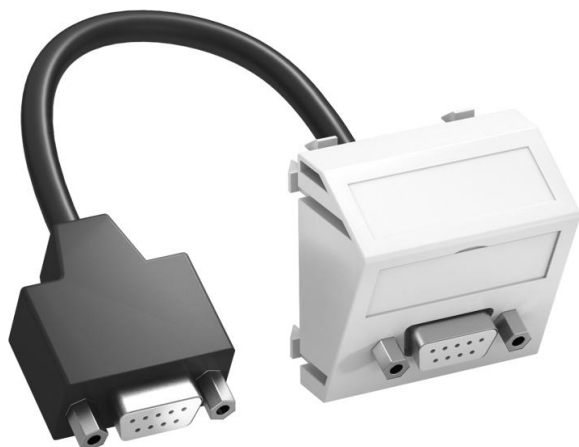

# Scheda tecnica

Supporto multimediale D-Sub9, 1 modulo, uscita inclinata,  
con cavo di collegamento  
Codice articolo: 6104694

Supporto multimediale con una presa di collegamento D-Sub9, uscita cavo inclinata, con campo di siglatura, cavo di collegamento D-Sub9 corto (RS 232) nella versione presa-presa. Supporto con blocco di fissaggio, adatto per l'installazione orizzontale e verticale nell'ambiente di sistema.

## Dati anagrafici

Codice articolo	6104694
Tipo	MTS-DB9 F RW1
Sigla 1	Supporto multim., D-Sub9
Sigla 2	con cavo, presa-presa
Produttore	OBO
Dimensione	45x45mm
Colore	bianco; RAL 9010
Materiale	Policarbonato
Unità VK più piccola	1
Unità	Pezzo
Peso	5,4 kg
Unità di peso	kg/100 Pz.

# Scheda tecnica

Supporto multimediale D-Sub9, 1 modulo, uscita inclinata,  
con cavo di collegamento

Codice articolo: 6104694

## Dati tecnici

Numero di unità	1
Versione della superficie	opaco
Tipo di fissaggio	bloccato
Campo di siglatura	con campo di siglatura
Priva di alogeni	sì
Coperchio ribaltabile	no
Morsetto da lampadario	no
Con scritta	no
Con protezione antipolvere	no
Grado di protezione	IP20
Profondità	26 mm
Ghiera	no
Trasparente	no
Uso	Subminiatura D
Possibilità di scarico di trazione	no
Assortimento	Elemento base con piastra di copertura centrale