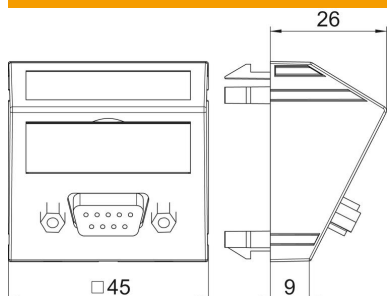

## Dati anagrafici

Codice articolo	6104694
Tipo	MTS-DB9 F RW1
Sigla 1	Supporto multim., D-Sub9
Sigla 2	con cavo, presa-presa
Produttore	OBO
Dimensione	45x45mm
Colore	bianco; RAL 9010
Materiale	Policarbonato
Unità VK più piccola	1
Unità	Pezzo
Peso	5,4 kg
Unità di peso	kg/100 Pz.

## Misure

Larghezza	45 mm
Altezza	45 mm