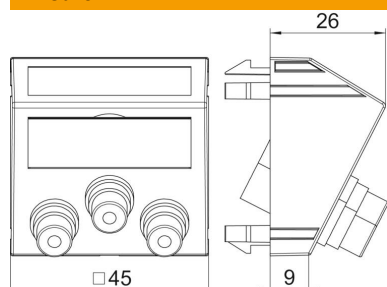

Scheda tecnica

Collegamento RCA, 2 moduli, uscita inclinata, innesto 1:1,
grigio-nero

Codice articolo: 6105201

OBO
BETTERMANN

Supporto multimediale con tre prese Cinch di collegamento per l'audio / video, uscita cavo inclinata, con campo di siglatura, tre innesti Cinch (RCA) nella versione presa-presa, codifica dei colori giallo / rosso / bianco. Supporto piastra con blocco di fissaggio, adatto per l'installazione orizzontale e verticale nell'ambiente di sistema.

PC Policarbonato

Dati anagrafici

Codice articolo	6105201
Tipo	MTS-12R F SWGR1
Sigla 1	Presa audio/video
Sigla 2	3x accoppiamento, presa-presa
Produttore	OBO
Dimensione	45x45mm
Colore	Nero-grigio; RAL 7021
Materiale	Policarbonato
Unità VK più piccola	1
Unità	Pezzo
Peso	3,4 kg
Unità di peso	kg/100 Pz.

Scheda tecnica

Collegamento RCA, 2 moduli, uscita inclinata, innesto 1:1, grigio-nero

Codice articolo: 6105201

Misure

Larghezza	45 mm
Altezza	45 mm

Dati tecnici

Numero di unità	1
Versione della superficie	opaco
Tipo di fissaggio	bloccato
Priva di alogeni	sì
Coperchio ribaltabile	no
Morsetto da lampadario	no
Con scritta	no
Con protezione antipolvere	no
Grado di protezione	IP20
Profondità	26 mm
Ghiera	no
Trasparente	no
Uso	Cinch
Possibilità di scarico di trazione	no
Assortimento	Elemento base con piastra di copertura centrale