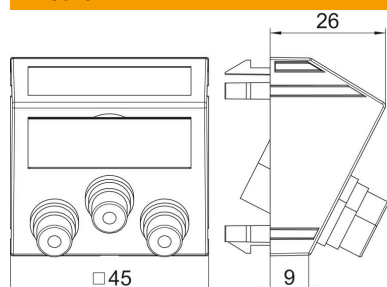

### Dati anagrafici

Codice articolo	6105204
Tipo	MTS-12R F AL1
Sigla 1	Presa audio/video
Sigla 2	3x accoppiamento, presa-presa
Produttore	OBO
Dimensione	45x45mm
Colore	alluminio laccato
Materiale	Policarbonato
Unità VK più piccola	1
Unità	Pezzo
Peso	3,4 kg
Unità di peso	kg/100 Pz.

# Scheda tecnica

Collegamento RCA, 2 moduli, uscita inclinata, innesto 1:1, alluminio verniciato

Codice articolo: 6105204

## Misure

Larghezza	45 mm
Altezza	45 mm