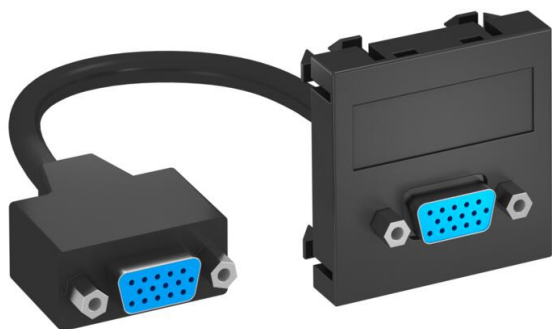

Scheda tecnica

Connettore VGA, 1 modulo, uscita diritta, con cavo di collegamento

Codice articolo: 6104661

OBO
BETTERMANN

Supporto multimediale con una presa di collegamento VGA, uscita cavo diritta, con campo di siglatura, cavo di collegamento VGA corto (HD 15) nella versione presa-presa. Supporto con blocco di fissaggio, adatto per l'installazione orizzontale e verticale nell'ambiente di sistema.

PC Policarbonato

Dati anagrafici

Codice articolo	6104661
Tipo	MTG-VGA F SWGR1
Sigla 1	Supporto multim., VGA
Sigla 2	con cavo, presa-presa
Produttore	OBO
Dimensione	45x45mm
Colore	Nero-grigio; RAL 7021
Materiale	Policarbonato
Unità VK più piccola	1
Unità	Pezzo
Peso	5,2 kg
Unità di peso	kg/100 Pz.

Scheda tecnica

Connettore VGA, 1 modulo, uscita diritta, con cavo di collegamento

Codice articolo: 6104661

Misure

Larghezza	45 mm
Altezza	45 mm

Dati tecnici

Versione della superficie	opaco
Tipo di fissaggio	bloccato
Campo di siglatura	con campo di siglatura
Priva di alogeni	sì
Coperchio ribaltabile	no
Morsetto da lampadario	no
Con scritta	no
Con protezione antipolvere	no
Grado di protezione	IP20
Profondità	9 mm
Ghiera	no
Trasparente	no
Uso	VGA
Possibilità di scarico di trazione	no
Assortimento	Elemento base con piastra di copertura centrale