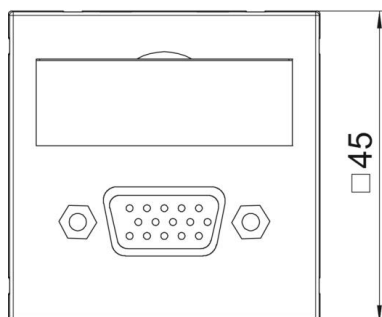

Scheda tecnica

Connettore VGA, 1 modulo, uscita diritta, con cavo di collegamento

Codice articolo: 6104661

OBO
BETTERMANN

Supporto multimediale con una presa di collegamento VGA, uscita cavo diritta, con campo di siglatura, cavo di collegamento VGA corto (HD 15) nella versione presa-presa. Supporto con blocco di fissaggio, adatto per l'installazione orizzontale e verticale nell'ambiente di sistema.

PC Policarbonato

Dati anagrafici

Codice articolo	6104661
Tipo	MTG-VGA F SWGR1
Sigla 1	Supporto multim., VGA
Sigla 2	con cavo, presa-presa
Produttore	OBO
Dimensione	45x45mm
Colore	Nero-grigio; RAL 7021
Materiale	Policarbonato
Unità VK più piccola	1
Unità	Pezzo
Peso	5,2 kg
Unità di peso	kg/100 Pz.

Scheda tecnica

Connettore VGA, 1 modulo, uscita diritta, con cavo di collegamento

Codice articolo: 6104661

Misure

Larghezza	45 mm
Altezza	45 mm

Dati tecnici

Versione della superficie	opaco
Tipo di fissaggio	bloccato
Campo di siglatura	con campo di siglatura
Priva di alogeni	sì
Coperchio ribaltabile	no
Morsetto da lampadario	no
Con scritta	no
Con protezione antipolvere	no
Grado di protezione	IP20
Profondità	9 mm
Ghiera	no
Trasparente	no
Uso	VGA
Possibilità di scarico di trazione	no
Assortimento	Elemento base con piastra di copertura centrale