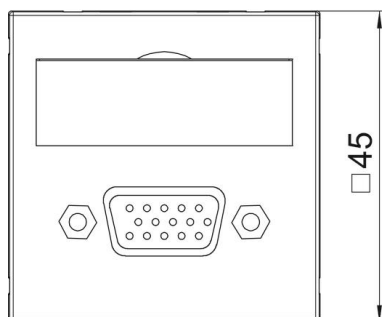

Scheda tecnica

Connettore VGA, 1 modulo, uscita diritta, con cavo di collegamento

Codice articolo: 6104664

OBO
BETTERMANN

Supporto multimediale con una presa di collegamento VGA, uscita cavo diritta, con campo di siglatura, cavo di collegamento VGA corto (HD 15) nella versione presa-presa. Supporto con blocco di fissaggio, adatto per l'installazione orizzontale e verticale nell'ambiente di sistema.

PC Policarbonato

Dati anagrafici

Codice articolo	6104664
Tipo	MTG-VGA F AL1
Sigla 1	Supporto multim., VGA
Sigla 2	con cavo, presa-presa
Produttore	OBO
Dimensione	45x45mm
Colore	alluminio laccato
Materiale	Policarbonato
Unità VK più piccola	1
Unità	Pezzo
Peso	5,2 kg
Unità di peso	kg/100 Pz.

Scheda tecnica

Connettore VGA, 1 modulo, uscita diritta, con cavo di collegamento

Codice articolo: 6104664

Misure

Larghezza	45 mm
Altezza	45 mm

Dati tecnici

Versione della superficie	opaco
Tipo di fissaggio	bloccato
Campo di siglatura	con campo di siglatura
Priva di alogeni	sì
Coperchio ribaltabile	no
Morsetto da lampadario	no
Con scritta	no
Con protezione antipolvere	no
Grado di protezione	IP20
Profondità	9 mm
Ghiera	no
Trasparente	no
Uso	VGA
Possibilità di scarico di trazione	no
Assortimento	Elemento base con piastra di copertura centrale