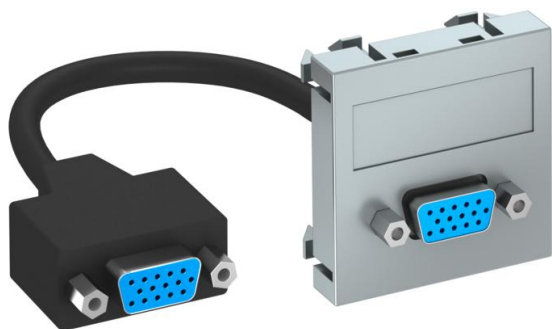

Scheda tecnica

Connettore VGA, 1 modulo, uscita diritta, con cavo di collegamento

Codice articolo: 6104664

OBO
BETTERMANN

Supporto multimediale con una presa di collegamento VGA, uscita cavo diritta, con campo di siglatura, cavo di collegamento VGA corto (HD 15) nella versione presa-presa. Supporto con blocco di fissaggio, adatto per l'installazione orizzontale e verticale nell'ambiente di sistema.

PC Policarbonato

Dati anagrafici

Codice articolo	6104664
Tipo	MTG-VGA F AL1
Sigla 1	Supporto multim., VGA
Sigla 2	con cavo, presa-presa
Produttore	OBO
Dimensione	45x45mm
Colore	alluminio laccato
Materiale	Policarbonato
Unità VK più piccola	1
Unità	Pezzo
Peso	5,2 kg
Unità di peso	kg/100 Pz.

Scheda tecnica

Connettore VGA, 1 modulo, uscita diritta, con cavo di collegamento

Codice articolo: 6104664

Misure

Larghezza	45 mm
Altezza	45 mm

Dati tecnici

Versione della superficie	opaco
Tipo di fissaggio	bloccato
Campo di siglatura	con campo di siglatura
Priva di alogeni	sì
Coperchio ribaltabile	no
Morsetto da lampadario	no
Con scritta	no
Con protezione antipolvere	no
Grado di protezione	IP20
Profondità	9 mm
Ghiera	no
Trasparente	no
Uso	VGA
Possibilità di scarico di trazione	no
Assortimento	Elemento base con piastra di copertura centrale