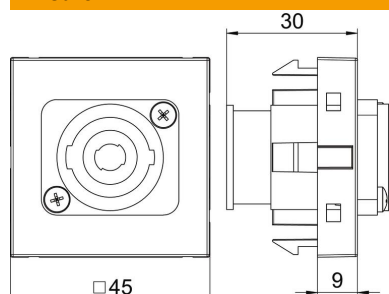

Scheda tecnica

Collegamento Speakon, 1 modulo, uscita diritta, presa a 4 poli con attacco a vite

Codice articolo: 6105270

Supporto multimediale con una presa di collegamento Speakon, uscita cavo diritta, senza campo di siglatura, Speakon femmina quadripolare con attacco a vite. Supporto piastra con blocco di fissaggio, adatto per l'installazione orizzontale e verticale nell'ambiente di sistema.

PC Policarbonato

Dati anagrafici

Codice articolo	6105270
Tipo	MTG-SON S RW1
Sigla 1	Supporto multim., Speakon
Sigla 2	con collegamento a vite
Produttore	OBO
Dimensione	45x45mm
Colore	bianco; RAL 9010
Materiale	Policarbonato
Unità VK più piccola	1
Unità	Pezzo
Peso	2,8 kg
Unità di peso	kg/100 Pz.

Scheda tecnica

Collegamento Speakon, 1 modulo, uscita diritta, presa a 4 poli con attacco a vite

Codice articolo: 6105270

Misure

Larghezza	45 mm
Altezza	45 mm

Dati tecnici

Numero di unità	1
Versione della superficie	opaco
Tipo di fissaggio	bloccato
Campo di siglatura	senza campo di siglatura
Priva di alogeni	no
Coperchio ribaltabile	no
Morsetto da lampadario	no
Con scritta	no
Con protezione antipolvere	no
Grado di protezione	IP20
Profondità	9 mm
Ghiera	sì
Trasparente	no
Uso	XLR
Possibilità di scarico di trazione	no
Assortimento	Elemento base con piastra di copertura centrale