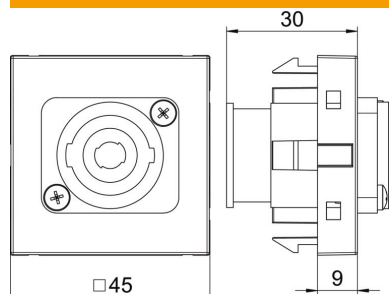

Scheda tecnica

Collegamento Speakon, 1 modulo, uscita diritta, presa a 4 poli con attacco a vite

Codice articolo: 6105274

Supporto multimediale con una presa di collegamento Speakon, uscita cavo diritta, senza campo di siglatura, Speakon femmina quadripolare con attacco a vite. Supporto piastra con blocco di fissaggio, adatto per l'installazione orizzontale e verticale nell'ambiente di sistema.

PC Policarbonato

Dati anagrafici

Codice articolo	6105274
Tipo	MTG-SON S AL1
Sigla 1	Supporto multim., Speakon
Sigla 2	con collegamento a vite
Produttore	OBO
Dimensione	45x45mm
Colore	alluminio laccato
Materiale	Policarbonato
Unità VK più piccola	1
Unità	Pezzo
Peso	2,8 kg
Unità di peso	kg/100 Pz.

Scheda tecnica

Collegamento Speakon, 1 modulo, uscita diritta, presa a 4 poli con attacco a vite

Codice articolo: 6105274

Misure

Larghezza	45 mm
Altezza	45 mm

Dati tecnici

Versione della superficie	opaco
Tipo di fissaggio	bloccato
Campo di siglatura	senza campo di siglatura
Priva di alogeni	no
Coperchio ribaltabile	no
Morsetto da lampadario	no
Con scritta	no
Con protezione antipolvere	no
Grado di protezione	IP20
Profondità	9 mm
Ghiera	sì
Trasparente	no
Uso	XLR
Possibilità di scarico di trazione	no
Assortimento	Elemento base con piastra di copertura centrale