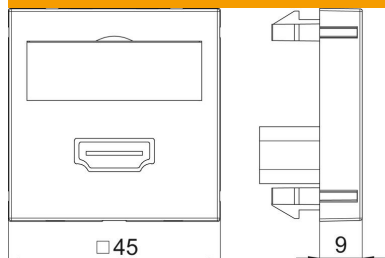

PC Policarbonato

Dati anagrafici

Codice articolo	6104829
Sigla 1	Supporto multimed., HDMI
Sigla 2	con cavo, presa-presa
Produttore	OBO
Dimensione	45x45mm
Colore	Nero-grigio; RAL 7021
Materiale	Policarbonato
Unità VK più piccola	1
Unità	Pezzo
Peso	6 kg
Unità di peso	kg/100 Pz.

Scheda tecnica

Supporto multimediale HDMI, 1 modulo, uscita diritta, con cavo di collegamento

Codice articolo: 6104829

Misure

Larghezza	45 mm
Altezza	45 mm

Dati tecnici

Versione della superficie	opaco
Tipo di fissaggio	bloccato
Campo di siglatura	con campo di siglatura
Priva di alogeni	sì
Coperchio ribaltabile	no
Morsetto da lampadario	no
Con scritta	no
Con protezione antipolvere	no
Grado di protezione	IP20
Profondità	9 mm
Ghiera	no
Trasparente	no
Uso	HDMI
Possibilità di scarico di trazione	no
Assortimento	Elemento base con piastra di copertura centrale