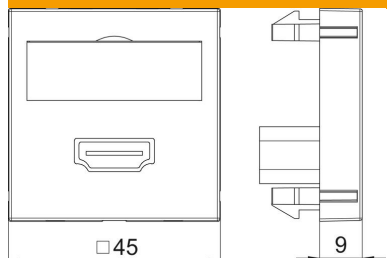

### Dati anagrafici

Codice articolo	6104826
Sigla 1	Supporto multimed., HDMI
Sigla 2	con cavo, presa-presa
Produttore	OBO
Dimensione	45x45mm
Colore	bianco; RAL 9010
Materiale	Polycarbonato
Unità VK più piccola	1
Unità	Pezzo
Peso	6 kg
Unità di peso	kg/100 Pz.

## Misure

Larghezza	45 mm
Altezza	45 mm