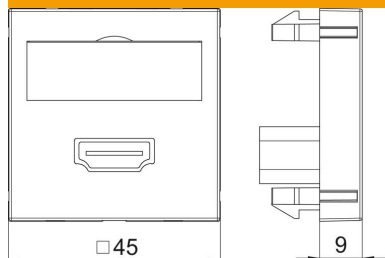

PC Policarbonato

Dati anagrafici

Codice articolo	6104832
Sigla 1	Supporto multim., HDMI
Sigla 2	con cavo, presa-presa
Produttore	OBO
Dimensione	45x45mm
Colore	alluminio laccato
Materiale	Policarbonato
Unità VK più piccola	1
Unità	Pezzo
Peso	6 kg
Unità di peso	kg/100 Pz.

Scheda tecnica

Supporto multimediale HDMI, 1 modulo, uscita diritta, con cavo di collegamento

Codice articolo: 6104832

Misure

Larghezza	45 mm
Altezza	45 mm

Dati tecnici

Versione della superficie	opaco
Tipo di fissaggio	bloccato
Campo di siglatura	con campo di siglatura
Priva di alogeni	sì
Coperchio ribaltabile	no
Morsetto da lampadario	no
Con scritta	no
Con protezione antipolvere	no
Grado di protezione	IP20
Profondità	9 mm
Ghiera	no
Trasparente	no
Uso	HDMI
Possibilità di scarico di trazione	no
Assortimento	Elemento base con piastra di copertura centrale