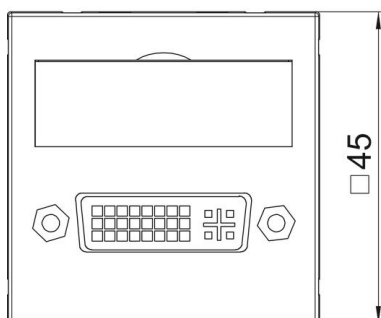

Scheda tecnica

Collegamento DVI-I, 1 modulo, uscita diritta, con cavo di collegamento

Codice articolo: 6104757

Supporto multimediale con una presa di collegamento DVI-I, uscita cavo diritta, con campo di siglatura, cavo di collegamento DVI-I nella versione presa-presa. Supporto con blocco di fissaggio, adatto per l'installazione orizzontale e verticale nell'ambiente di sistema.

Scheda tecnica

Collegamento DVI-I, 1 modulo, uscita diritta, con cavo di collegamento

Codice articolo: 6104757

Misure

Larghezza	45 mm
Altezza	45 mm

Dati tecnici

Numero di unità	1
Versione della superficie	opaco
Tipo di fissaggio	bloccato
Illuminazione	no
Campo di siglatura	con campo di siglatura
Priva di alogeni	sì
Coperchio ribaltabile	no
Morsetto da lampadario	no
Con scritta	no
Con protezione antipolvere	no
Grado di protezione	IP20
Profondità	9 mm
Ghiera	no
Trasparente	no
Uso	altro
Possibilità di scarico di trazione	no
Assortimento	Elemento base con piastra di copertura centrale
Direzione di uscita	diritto
Con prese/innesti	sì
Per numero di prese/innesti	1