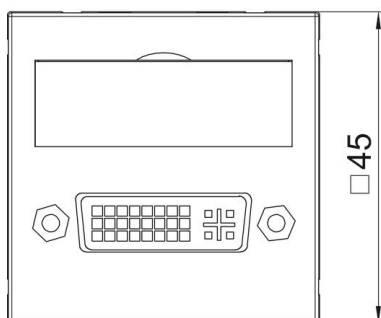

Scheda tecnica

Collegamento DVI-I, 1 modulo, uscita diritta, con cavo di collegamento

Codice articolo: 6104754

Misure

Larghezza	45 mm
Altezza	45 mm

Dati tecnici

Numero di unità	1
Versione della superficie	opaco
Tipo di fissaggio	bloccato
Illuminazione	no
Campo di siglatura	con campo di siglatura
Priva di alogeni	sì
Coperchio ribaltabile	no
Morsetto da lampadario	no
Con scritta	no
Con protezione antipolvere	no
Grado di protezione	IP20
Profondità	9 mm
Ghiera	no
Trasparente	no
Uso	altro
Possibilità di scarico di trazione	no
Assortimento	Elemento base con piastra di copertura centrale
Direzione di uscita	diritto
Con prese/innesti	sì
Per numero di prese/innesti	1