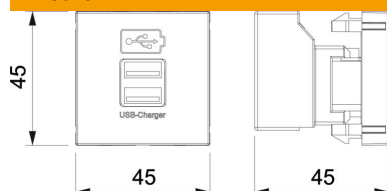

Scheda tecnica

USB-Charger 2,1A

Codice articolo: 6105304

Presa USB con due porte USB Tipo A, per il caricamento di dispositivi mobili, corrente massima di carica 1x 2100mA o 2x 1050 mA.

PC Policarbonato

Dati anagrafici

Codice articolo	6105304
Tipo	MTG-2UC2.1 AL1
Sigla 1	USB Charger
Sigla 2	con 2,1 A corrente di carica
Produttore	OBO
Dimensione	45x45mm
Colore	alluminio laccato
Materiale	Policarbonato
Unità VK più piccola	1
Unità	Pezzo
Peso	5,5 kg
Unità di peso	kg/100 Pz.

Misure

Larghezza	45 mm
Altezza	45 mm

Scheda tecnica

USB-Charger 2,1A

Codice articolo: 6105304

Dati tecnici

Versione della superficie	opaco
Tipo di fissaggio	bloccato
Priva di alogeni	sì
Coperchio ribaltabile	no
Morsetto da lampadario	no
Con scritta	no
Con protezione antipolvere	no
Grado di protezione	IP20
Profondità	45 mm
Ghiera	no
Trasparente	no
Uso	USB
Possibilità di scarico di trazione	no
Assortimento	Elemento base con piastra di copertura centrale