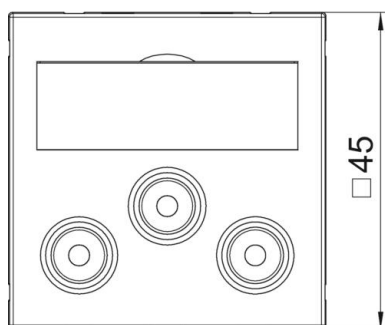

# Scheda tecnica

Collegamento RCA, 2 moduli, uscita diritta, innesto 1:1,  
bianco puro

Codice articolo: 6105186

Supporto multimediale con tre prese Cinch di collegamento per l'audio / video, uscita cavo diritta, con campo di siglatura, tre innesti Cinch (RCA) nella versione presa-presa, codifica dei colori giallo / rosso / bianco. Supporto piastra con blocco di fissaggio, adatto per l'installazione orizzontale e verticale nell'ambiente di sistema.

## Dati anagrafici

Codice articolo	6105186
Tipo	MTG-12R F RW1
Sigla 1	Presa audio/video
Sigla 2	3x accoppiamento, presa-presa
Produttore	OBO
Dimensione	45x45mm
Colore	bianco; RAL 9010
Materiale	Policarbonato
Unità VK più piccola	1
Unità	Pezzo
Peso	3,2 kg
Unità di peso	kg/100 Pz.

# Scheda tecnica

Collegamento RCA, 2 moduli, uscita diritta, innesto 1:1,  
bianco puro

Codice articolo: 6105186

## Misure

Larghezza	45 mm
Altezza	45 mm