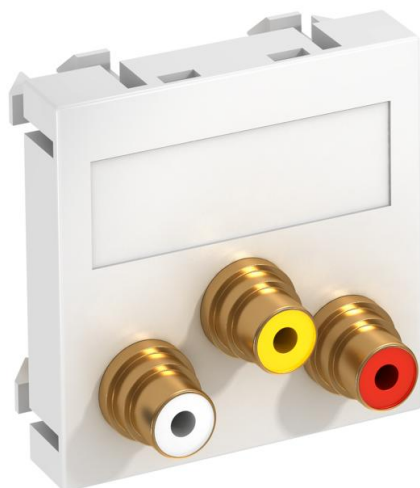

# Scheda tecnica

Collegamento RCA, 2 moduli, uscita diritta, innesto 1:1,  
bianco puro

Codice articolo: 6105186

Supporto multimediale con tre prese Cinch di collegamento per l'audio / video, uscita cavo diritta, con campo di siglatura, tre innesti Cinch (RCA) nella versione presa-presa, codifica dei colori giallo / rosso / bianco. Supporto piastra con blocco di fissaggio, adatto per l'installazione orizzontale e verticale nell'ambiente di sistema.

## Dati anagrafici

Codice articolo	6105186
Tipo	MTG-12R F RW1
Sigla 1	Presa audio/video
Sigla 2	3x accoppiamento, presa-presa
Produttore	OBO
Dimensione	45x45mm
Colore	bianco; RAL 9010
Materiale	Policarbonato
Unità VK più piccola	1
Unità	Pezzo
Peso	3,2 kg
Unità di peso	kg/100 Pz.

# Scheda tecnica

Collegamento RCA, 2 moduli, uscita diritta, innesto 1:1,  
bianco puro

Codice articolo: 6105186

## Dati tecnici

Numero di unità	1
Versione della superficie	opaco
Tipo di fissaggio	bloccato
Priva di alogeni	sì
Coperchio ribaltabile	no
Morsetto da lampadario	no
Con scritta	no
Con protezione antipolvere	no
Grado di protezione	IP20
Profondità	9 mm
Ghiera	no
Trasparente	no
Uso	Cinch
Possibilità di scarico di trazione	no
Assortimento	Elemento base con piastra di copertura centrale