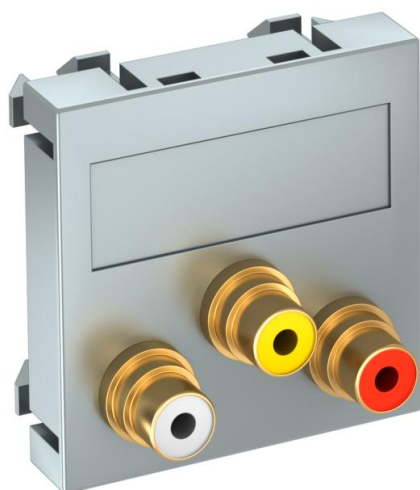

## Scheda tecnica

Collegamento RCA, 2 moduli, uscita diritta, innesto 1:1, alluminio verniciato

Codice articolo: 6105192

Supporto multimediale con tre prese Cinch di collegamento per l'audio / video, uscita cavo diritta, con campo di siglatura, tre innesti Cinch (RCA) nella versione presa-presa, codifica dei colori giallo / rosso / bianco. Supporto piastra con blocco di fissaggio, adatto per l'installazione orizzontale e verticale nell'ambiente di sistema.

### Dati anagrafici

Codice articolo	6105192
Tipo	MTG-12R F AL1
Sigla 1	Presa audio/video
Sigla 2	3x accoppiamento, presa-presa
Produttore	OBO
Dimensione	45x45mm
Colore	alluminio laccato
Materiale	Policarbonato
Unità VK più piccola	1
Unità	Pezzo
Peso	3,2 kg
Unità di peso	kg/100 Pz.

# Scheda tecnica

Collegamento RCA, 2 moduli, uscita diretta, innesto 1:1, alluminio verniciato

Codice articolo: 6105192

## Dati tecnici

Numero di unità	1
Versione della superficie	opaco
Tipo di fissaggio	bloccato
Priva di alogeni	sì
Coperchio ribaltabile	no
Morsetto da lampadario	no
Con scritta	no
Con protezione antipolvere	no
Grado di protezione	IP20
Profondità	9 mm
Ghiera	no
Trasparente	no
Uso	Cinch
Possibilità di scarico di trazione	no
Assortimento	Elemento base con piastra di copertura centrale