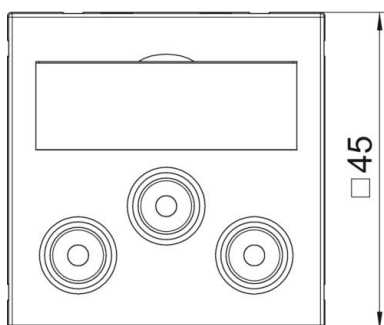

## Scheda tecnica

Collegamento RCA, 2 moduli, uscita diritta, innesto 1:1, alluminio verniciato

Codice articolo: 6105192

Supporto multimediale con tre prese Cinch di collegamento per l'audio / video, uscita cavo diritta, con campo di siglatura, tre innesti Cinch (RCA) nella versione presa-presa, codifica dei colori giallo / rosso / bianco. Supporto piastra con blocco di fissaggio, adatto per l'installazione orizzontale e verticale nell'ambiente di sistema.

### Dati anagrafici

Codice articolo	6105192
Tipo	MTG-12R F AL1
Sigla 1	Presa audio/video
Sigla 2	3x accoppiamento, presa-presa
Produttore	OBO
Dimensione	45x45mm
Colore	alluminio laccato
Materiale	Policarbonato
Unità VK più piccola	1
Unità	Pezzo
Peso	3,2 kg
Unità di peso	kg/100 Pz.

# Scheda tecnica

Collegamento RCA, 2 moduli, uscita diretta, innesto 1:1, alluminio verniciato

Codice articolo: 6105192

## Misure

Larghezza	45 mm
Altezza	45 mm