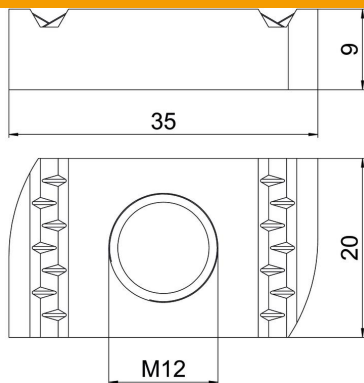

Scheda tecnica

Dado scorrevole A4

Codice articolo: 1147238

Dado scorrevole per l'impiego con profilati MS4121 e MS4141

A4 Acciaio, inox

2B non trattato, ulteriore trattamento

Dati anagrafici

Codice articolo	1147238
Tipo	MS41SN M12 A4
Sigla 1	Dado scorrevole
Sigla 2	per profilato MS4121/4141
Produttore	OBO
Dimensione	M12
Materiale	Acciaio, inox
Superficie	non trattato, ulteriore trattamento
Norma per superfici	
Unità VK più piccola	50
Unità	Pezzo
Peso	4,2 kg
Unità di peso	kg/100 Pz.

Scheda tecnica

Dado scorrevole A4

Codice articolo: 1147238

Misure

Lunghezza	35 mm
Larghezza	20 mm
Altezza	9 mm
Dimensione H	9 mm

Dati tecnici

Filettatura	M12
Filettatura metrica	12
Con molla	no