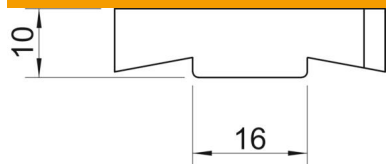

### Dati anagrafici

Codice articolo	1147130
Tipo	MS40SN M8 A4
Sigla 1	Dado scorrevole
Sigla 2	per profilato MS4022
Produttore	OBO
Dimensione	M8
Materiale	Acciaio, inox
Superficie	non trattato, ulteriore trattamento
Norma per superfici	
Unità VK più piccola	50
Unità	Pezzo
Peso	3,6 kg
Unità di peso	kg/100 Pz.

## Misure

Lunghezza	35 mm
Larghezza	17 mm
Altezza	10 mm
Dimensione B	17 mm
Dimensione H	10 mm
Dimensione L	30 mm