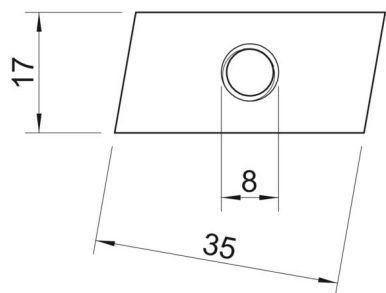

### Dati anagrafici

Codice articolo	1147130
Tipo	MS40SN M8 A4
Sigla 1	Dado scorrevole
Sigla 2	per profilato MS4022
Produttore	OBO
Dimensione	M8
Materiale	Acciaio, inox
Superficie	non trattato, ulteriore trattamento
Norma per superfici	
Unità VK più piccola	50
Unità	Pezzo
Peso	3,6 kg
Unità di peso	kg/100 Pz.

## Misure

Lunghezza	35 mm
Larghezza	17 mm
Altezza	10 mm
Dimensione B	17 mm
Dimensione H	10 mm
Dimensione L	30 mm