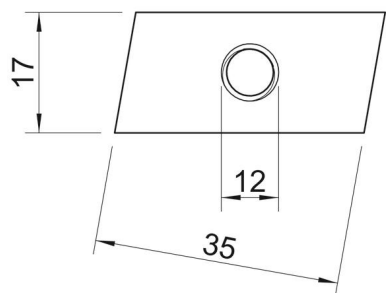

Scheda tecnica

Dado scorrevole A4

Codice articolo: 1147138

Dado scorrevole per l'impiego con profilati MS4022

A4 Acciaio, inox

2B non trattato, ulteriore trattamento

Dati anagrafici

Codice articolo	1147138
Tipo	MS40SN M12 A4
Sigla 1	Dado scorrevole
Sigla 2	per profilato MS4022
Produttore	OBO
Dimensione	M12
Materiale	Acciaio, inox
Superficie	non trattato, ulteriore trattamento
Norma per superfici	
Unità VK più piccola	50
Unità	Pezzo
Peso	3,16 kg
Unità di peso	kg/100 Pz.

Scheda tecnica

Dado scorrevole A4

Codice articolo: 1147138

Misure

Lunghezza	35 mm
Larghezza	17 mm
Altezza	11,5 mm
Dimensione B	17 mm
Dimensione H	11,5 mm
Dimensione L	30 mm

Dati tecnici

Filettatura	M12
Filettatura metrica	12
Con molla	no