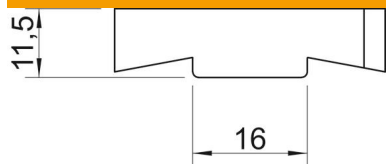

Scheda tecnica

Dado scorrevole A4

Codice articolo: 1147138

Dado scorrevole per l'impiego con profilati MS4022

A4 Acciaio, inox

2B non trattato, ulteriore trattamento

Dati anagrafici

Codice articolo	1147138
Tipo	MS40SN M12 A4
Sigla 1	Dado scorrevole
Sigla 2	per profilato MS4022
Produttore	OBO
Dimensione	M12
Materiale	Acciaio, inox
Superficie	non trattato, ulteriore trattamento
Norma per superfici	
Unità VK più piccola	50
Unità	Pezzo
Peso	3,16 kg
Unità di peso	kg/100 Pz.

Scheda tecnica

Dado scorrevole A4

Codice articolo: 1147138

Misure

Lunghezza	35 mm
Larghezza	17 mm
Altezza	11,5 mm
Dimensione B	17 mm
Dimensione H	11,5 mm
Dimensione L	30 mm

Dati tecnici

Filettatura	M12
Filettatura metrica	12
Con molla	no