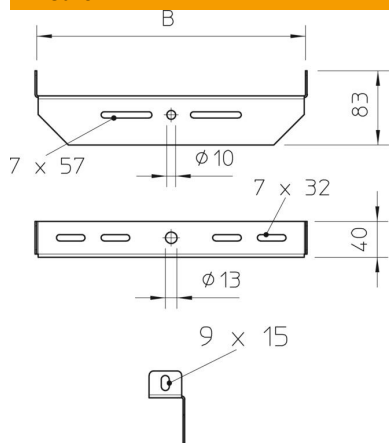

St Acciaio

FT zincato a caldo per immersione

Dati anagrafici

Codice articolo	6358900
Tipo	MAHU 600 FT
Sigla 1	Sospensione universale
Sigla 2	asta filettata
Produttore	OBO
Dimensione	B600mm
Materiale	Acciaio
Superficie	zincato a caldo per immersione
Norma per superfici	DIN EN ISO 1461
Unità VK più piccola	1
Unità	Pezzo
Peso	107 kg
Unità di peso	kg/100 Pz.

Scheda tecnica

Sospensione universale, asta filettata FT

Codice articolo: 6358900

Misure

Larghezza	600 mm
-----------	--------

Dati tecnici

Adatto per asta filettata metrica	12
Regolabile	no