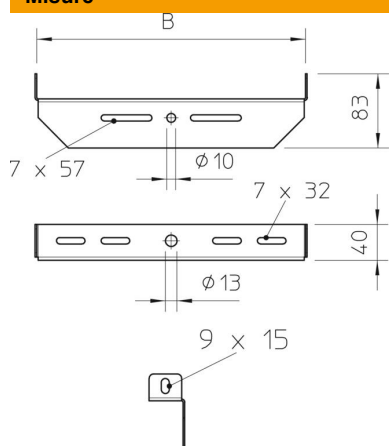

### Dati anagrafici

Codice articolo	6358888
Tipo	MAHU 300 FT
Sigla 1	Sospensione universale
Sigla 2	asta filettata
Produttore	OBO
Dimensione	B300mm
Materiale	Acciaio
Superficie	zincato a caldo per immersione
Norma per superfici	DIN EN ISO 1461
Unità VK più piccola	1
Unità	Pezzo
Peso	43,3 kg
Unità di peso	kg/100 Pz.

## Misure

Larghezza	300 mm
-----------	--------

## Dati tecnici

Adatto per asta filettata metrica	12
Regolabile	no