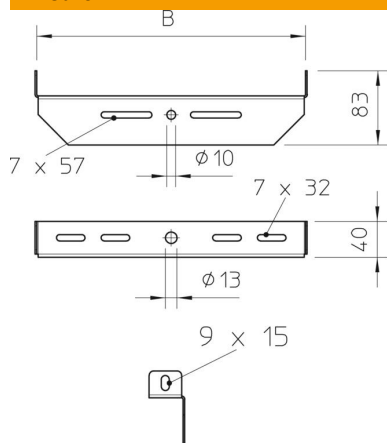

### Dati anagrafici

Codice articolo	6358856
Sigla 1	Sospensione universale
Sigla 2	asta filettata
Produttore	OBO
Dimensione	B300mm
Materiale	Acciaio
Superficie	zincato in continuo
Norma per superfici	DIN EN 10346
Unità VK più piccola	1
Unità	Pezzo
Peso	39,3 kg
Unità di peso	kg/100 Pz.

### Misure

Larghezza	300 mm
Dimensione B	300 mm