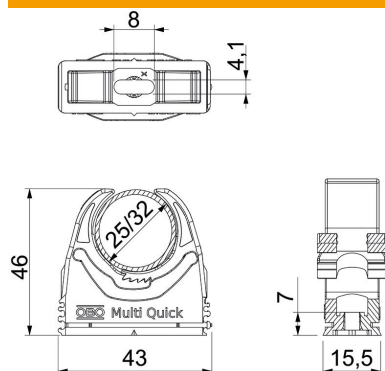

### Dati anagrafici

Codice articolo	2153734
Tipo	M-Quick M32 LGR
Sigla 1	Gaffetta Multi-Quick
Produttore	OBO
Dimensione	25-32mm
Colore	grigio chiaro; RAL 7035
Materiale	Poliammide
Unità VK più piccola	50
Unità	Pezzo
Peso	1,39 kg
Unità di peso	kg/100 Pz.

# Scheda tecnica

### Misure

Dimensione A	43 mm
Dimensione B	15,5 mm
Dimensione e	8 mm
Dimensione F	4,1 mm
Dimensione h	7 mm
Dimensione H	46 mm

### Dati tecnici

Seriabile	sì
Numero dei cavi/tubi	1
Valore forza di estrazione	60 N
Tipo di fissaggio	Foro filettato
tagliafiamma	secondo VDE 0471/DIN 695 parte 2-1, temperatura di prova 650 °C
chiuso	no
Priva di alogeni	sì
Con inserto	no
Sistema di bloccaggio	sì
Montaggio	Durchgangsloch,_auf_M6_Gewinde_aufschraubbar
Capacità D max	32 mm
Capacità D min.	25 mm
Resistenti ai raggi UV	no