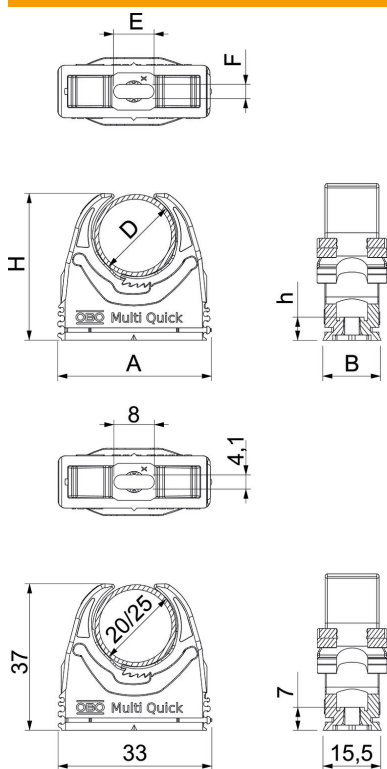

Scheda tecnica

Gaffetta Multi-Quick, metrica

Codice articolo: 2153726

Gaffetta da parete per l'alloggiamento di tubi metrici e tubi per installazione elettrica Quick-Pipe. Intervallo di serraggio flessibile di diversi millimetri. Possibilità di fissaggio universali su pareti e soffitti in ambienti interni ed esterni. Montaggio tubi senza attrezzi. Possibilità di montaggio allineato anche con gaffette OBO Quick o starQuick.

PA Poliammide

Dati anagrafici

| | |
|----------------------|-------------------------|
| Codice articolo | 2153726 |
| Tipo | M-Quick M25 LGR |
| Sigla 1 | Gaffetta Multi-Quick |
| Produttore | OBO |
| Dimensione | 20-25mm |
| Colore | grigio chiaro; RAL 7035 |
| Materiale | Poliammide |
| Unità VK più piccola | 50 |
| Unità | Pezzo |
| Peso | 0,93 kg |
| Unità di peso | kg/100 Pz. |

Scheda tecnica

Gaffetta Multi-Quick, metrica

Codice articolo: 2153726

Misure

| | |
|--------------|---------|
| Dimensione A | 33 mm |
| Dimensione B | 15,5 mm |
| Dimensione e | 8 mm |
| Dimensione F | 4,1 mm |
| Dimensione h | 7 mm |
| Dimensione H | 37 mm |

Dati tecnici

| | |
|----------------------------|---|
| Seriabile | sì |
| Numero dei cavi/tubi | 1 |
| Valore forza di estrazione | 50 N |
| Tipo di fissaggio | Foro filettato |
| tagliafiamma | secondo VDE 0471/DIN 695 parte 2-1, temperatura di prova 650 °C |
| chiuso | no |
| Priva di alogeni | sì |
| Con inserto | no |
| Sistema di bloccaggio | sì |
| Montaggio | Durchgangsloch,_auf_M6_Gewinde_aufschraubbar |
| Capacità D max | 25 mm |
| Capacità D min. | 20 mm |
| Resistenti ai raggi UV | no |