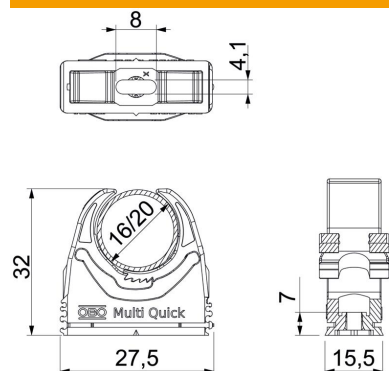

Scheda tecnica

Gaffetta Multi-Quick, metrica

Codice articolo: 2153718

Gaffetta per l'alloggiamento di tubi in acciaio metrici e PG, tubi isolanti leggeri/pesanti e tubi plastici della serie Quick. Range di serraggio variabile. Possibilità di fissaggio universale su pareti e soffitti in ambienti interni ed esterni protetti. Montaggio dei tubi senza l'ausilio di attrezzi. Possibilità di montaggio anche con gaffette OBO Quick o starQuick.

PA Poliammide

Dati anagrafici

Codice articolo	2153718
Tipo	M-Quick M20 LGR
Sigla 1	Gaffetta Multi-Quick
Produttore	OBO
Dimensione	16-20mm
Colore	grigio chiaro; RAL 7035
Materiale	Poliammide
Unità VK più piccola	100
Unità	Pezzo
Peso	0,6 kg
Unità di peso	kg/100 Pz.

Scheda tecnica

Gaffetta Multi-Quick, metrica

Codice articolo: 2153718

Misure

Dimensione A	27,5 mm
Dimensione B	15,5 mm
Dimensione e	8 mm
Dimensione F	4,1 mm
Dimensione h	7 mm
Dimensione H	32 mm

Dati tecnici

Seriabile	sì
Numero dei cavi/tubi	1
Valore forza di estrazione	40 N
Tipo di fissaggio	Foro filettato
tagliafiamma	secondo VDE 0471/DIN 695 parte 2-1, temperatura di prova 650 °C
chiuso	no
Priva di alogeni	sì
Con inserto	no
Sistema di bloccaggio	sì
Montaggio	Durchgangsloch,_auf_M6_Gewinde_aufschraubbar
Capacità D max	20 mm
Capacità D min.	16 mm
Resistenti ai raggi UV	no