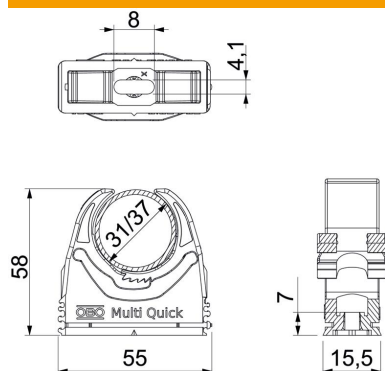

Scheda tecnica

Gaffetta Multi-Quick

Codice articolo: 2153157

Gaffetta per l'alloggiamento di tubi in acciaio metrici e PG, tubi isolanti leggeri/ pesanti e tubi plastici della serie Quick. Range di serraggio variabile. Possibilità di fissaggio universale su pareti e soffitti in ambienti interni ed esterni protetti. Montaggio dei tubi senza l'ausilio di attrezzi. Possibilità di montaggio anche con gaffette OBO Quick o starQuick.

PA Poliammide

Dati anagrafici

Codice articolo	2153157
Sigla 1	Gaffetta Multi-Quick
Produttore	OBO
Dimensione	31-37mm
Colore	grigio chiaro; RAL 7035
Materiale	Poliammide
Unità VK più piccola	25
Unità	Pezzo
Peso	1,78 kg
Unità di peso	kg/100 Pz.

Scheda tecnica

Gaffetta Multi-Quick

Codice articolo: 2153157

Misure

Dimensione A	55 mm
Dimensione B	15,5 mm
Dimensione e	8 mm
Dimensione F	4,1 mm
Dimensione h	7 mm
Dimensione H	58 mm

Dati tecnici

Seriabile	sì
Numero dei cavi/tubi	1
Valore forza di estrazione	65 N
Tipo di fissaggio	Foro filettato
tagliafiamma	secondo VDE 0471/DIN 695 parte 2-1, temperatura di prova 650 °C
chiuso	no
Priva di alogeni	sì
Con inserto	no
Sistema di bloccaggio	sì
Montaggio	Durchgangsloch,_auf_M6_Gewinde_aufschraubbar
Capacità D max	37 mm
Capacità D min.	31 mm
Resistenti ai raggi UV	no