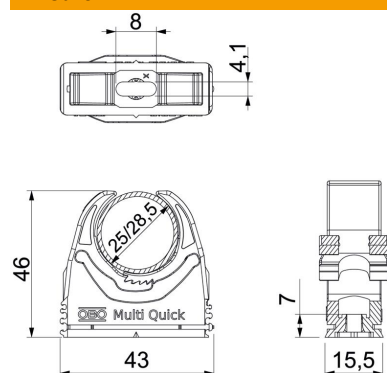

### Dati anagrafici

Codice articolo	2153130
Sigla 1	Gaffetta Multi-Quick
Produttore	OBO
Dimensione	25-28,5mm
Colore	grigio chiaro; RAL 7035
Materiale	Poliammide
Unità VK più piccola	50
Unità	Pezzo
Peso	1,17 kg
Unità di peso	kg/100 Pz.

# Scheda tecnica

### Misure

Dimensione A	43 mm
Dimensione B	15,5 mm
Dimensione e	8 mm
Dimensione F	4,1 mm
Dimensione h	7 mm
Dimensione H	46 mm

### Dati tecnici

Seriabile	sì
Numero dei cavi/tubi	1
Valore forza di estrazione	60 N
Tipo di fissaggio	Foro filettato
tagliafiamma	secondo VDE 0471/DIN 695 parte 2-1, temperatura di prova 650 °C
chiuso	no
Priva di alogeni	sì
Con inserto	no
Sistema di bloccaggio	sì
Montaggio	Durchgangsloch,_auf_M6_Gewinde_aufschraubbar
Capacità D max	28,5 mm
Capacità D min.	25 mm
Resistenti ai raggi UV	no