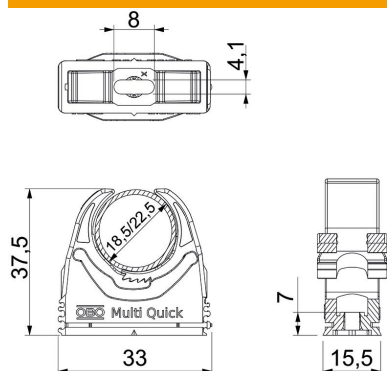

Scheda tecnica

Gaffetta Multi-Quick

Codice articolo: 2153114

Gaffetta per l'alloggiamento di tubi in acciaio metrici e PG, tubi isolanti leggeri/pesanti e tubi plastici della serie Quick. Range di serraggio variabile. Possibilità di fissaggio universale su pareti e soffitti in ambienti interni ed esterni protetti. Montaggio dei tubi senza l'ausilio di attrezzi. Possibilità di montaggio anche con gaffette OBO Quick o starQuick.

PA Poliammide

Dati anagrafici

Codice articolo	2153114
Sigla 1	Gaffetta Multi-Quick
Produttore	OBO
Dimensione	18,5-22,5mm
Colore	grigio chiaro; RAL 7035
Materiale	Poliammide
Unità VK più piccola	100
Unità	Pezzo
Peso	0,76 kg
Unità di peso	kg/100 Pz.

Scheda tecnica

Gaffetta Multi-Quick

Codice articolo: 2153114

Misure

Dimensione A	33 mm
Dimensione B	15,5 mm
Dimensione e	8 mm
Dimensione F	4,1 mm
Dimensione h	7 mm
Dimensione H	37,5 mm

Dati tecnici

Seriabile	sì
Numero dei cavi/tubi	1
Valore forza di estrazione	50 N
Tipo di fissaggio	Foro filettato
tagliafiamma	secondo VDE 0471/DIN 695 parte 2-1, temperatura di prova 650 °C
chiuso	no
Priva di alogeni	sì
Con inserto	no
Sistema di bloccaggio	sì
Montaggio	Durchgangsloch,_auf_M6_Gewinde_aufschraubbar
Capacità D max	22,5 mm
Capacità D min.	18,5 mm
Resistenti ai raggi UV	no