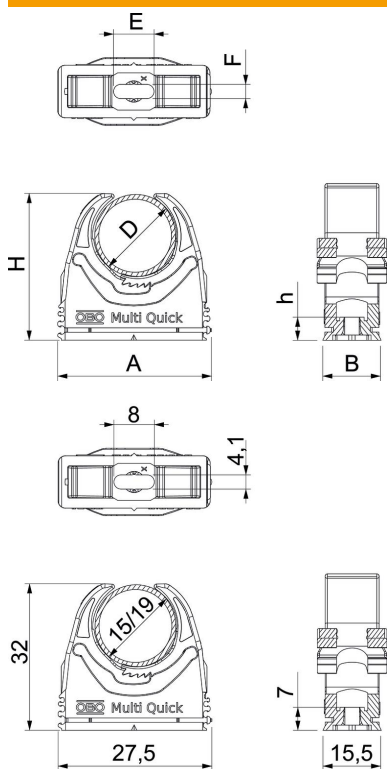

Scheda tecnica

Gaffetta Multi-Quick

Codice articolo: 2153106

Gaffetta da parete per l'alloggiamento di tubi metrici e PG, nonché tubi per installazione elettrica Quick-Pipe. Intervallo di serraggio flessibile di diversi millimetri. Possibilità di fissaggio universali su pareti e soffitti e utilizzo in profilato in ambienti interni e ambienti esterni protetti. Montaggio tubi senza attrezzi. Possibilità di montaggio allineato anche con gaffette OBO Quick o starQuick.

PA Poliammide

Dati anagrafici

Codice articolo	2153106
Tipo	M-Quick 15-19LGR
Sigla 1	Gaffetta Multi-Quick
Produttore	OBO
Dimensione	15-19mm
Colore	grigio chiaro; RAL 7035
Materiale	Poliammide
Unità VK più piccola	100
Unità	Pezzo
Peso	0,545 kg
Unità di peso	kg/100 Pz.

Scheda tecnica

Gaffetta Multi-Quick

Codice articolo: 2153106

Misure

Dimensione A	27,5 mm
Dimensione B	15,5 mm
Dimensione e	8 mm
Dimensione F	4,1 mm
Dimensione h	7 mm
Dimensione H	32 mm

Dati tecnici

Seriabile	sì
Numero dei cavi/tubi	1
Valore forza di estrazione	40 N
Tipo di fissaggio	Foro filettato
tagliafiamma	secondo VDE 0471/DIN 695 parte 2-1, temperatura di prova 650 °C
chiuso	no
Priva di alogeni	sì
Con inserto	no
Sistema di bloccaggio	sì
Montaggio	Durchgangsloch,_auf_M6_Gewinde_aufschraubbar
Capacità D max	19 mm
Capacità D min.	15 mm
Resistenti ai raggi UV	no