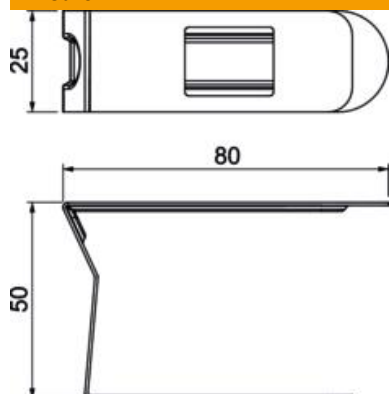

Scheda tecnica

Morsetto di fissaggio per canale LKM larghezza canale 100

Codice articolo: 6249884

Il morsetto di fissaggio ferma il cavo inserito e le linee nel canale, facilitando così l'installazione a parete e a soffitto. Questi morsetti vengono fissati tramite foro passante ed agganciati alla parete laterale. Idoneo a larghezza canale di 100 mm.

St Acciaio

GBP zincato galvanicamente, passivato giallo

Dati anagrafici

Codice articolo	6249884
Tipo	LKM K80
Sigla 1	Morsetto fissaggio
Produttore	OBO
Dimensione	80mm
Materiale	Acciaio
Superficie	zincato galvanicamente, passivato giallo
Norma per superfici	
Unità VK più piccola	20
Unità	Pezzo
Peso	2,7 kg
Unità di peso	kg/100 Pz.

Scheda tecnica

Morsetto di fissaggio per canale LKM larghezza canale 100

Codice articolo: 6249884

Misure

Lunghezza	25 mm
Larghezza	81 mm
Altezza	49 mm
Dimensione a	25 mm
Dimensione b	81 mm
Dimensione c	49 mm

Dati tecnici

Tipo di fissaggio	agganciabile
Mantenimento funzionale	no
per dimensione canale	60 x 100
Priva di alogeni	sì
Con equipotenzializzazione	no
Grado di protezione	IP30
Grado di protezione IK-Code	IK10
Range di temperatura di esercizio max	90 °C
Range di temperatura di esercizio min.	-5 °C