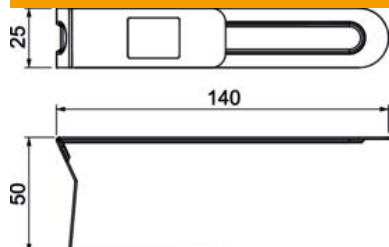

Scheda tecnica

Morsetto di fissaggio per canale LKM larghezza canale 150 e 200

Codice articolo: 6249888

Il morsetto di fissaggio ferma il cavo inserito e le linee nel canale, facilitando così l'installazione a parete e a soffitto. Questi morsetti vengono fissati tramite foro passante ed agganciati alla parete laterale. Idoneo a larghezze canale di 150 mm e 200 mm.

St Acciaio

GBP zincato galvanicamente, passivato giallo

Dati anagrafici

Codice articolo	6249888
Tipo	LKM K140
Sigla 1	Morsetto fissaggio
Produttore	OBO
Dimensione	140mm
Materiale	Acciaio
Superficie	zincato galvanicamente, passivato giallo
Norma per superfici	
Unità VK più piccola	20
Unità	Pezzo
Peso	3,6 kg
Unità di peso	kg/100 Pz.

Scheda tecnica

Morsetto di fissaggio per canale LKM larghezza canale 150 e 200

Codice articolo: 6249888

Misure

Lunghezza	25 mm
Larghezza	141 mm
Altezza	49 mm
Dimensione a	25 mm
Dimensione b	141 mm
Dimensione c	49 mm

Dati tecnici

Tipo di fissaggio	agganciabile
Mantenimento funzionale	no
per dimensione canale	60 x 150 - 60 x 200
Priva di alogeni	sì
Con equipotenzializzazione	no
Grado di protezione	IP30
Grado di protezione IK-Code	IK10
Range di temperatura di esercizio max	90 °C
Range di temperatura di esercizio min.	-5 °C