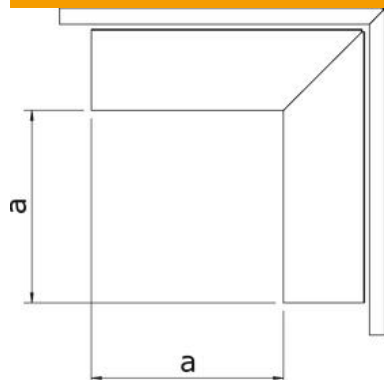

## Dati anagrafici

Codice articolo	6249574
Sigla 1	Angolo esterno
Sigla 2	con coperchio
Produttore	OBO
Dimensione	60x100mm
Colore	bianco; RAL 9010
Materiale	Acciaio
Super- ficie	zincato a nastro / plastificato
Norma per superfici	DIN EN 10346
Unità VK più piccola	1
Unità	Pezzo
Peso	73,1 kg
Unità di peso	kg/100 Pz.

## Misure

Lunghezza	120 mm
Larghezza	100 mm
Altezza	64 mm
Dimensione a	120 mm