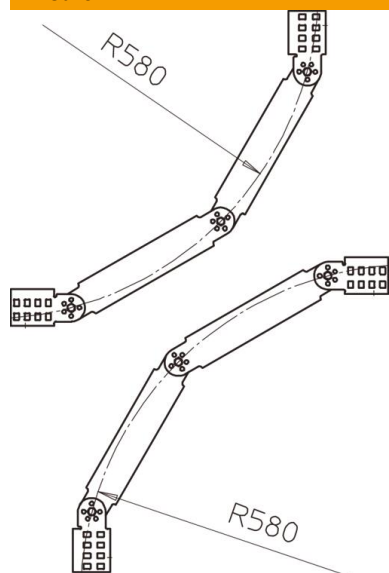

## Curva snodata, verticale, VS 60 FS

Codice articolo: 6213235

Curva snodata a 90°, verticale, per passerelle con piolo VS e bordo di altezza pari a 60 mm.  
La curva viene fornita non montata, giunti snodati e viti inclusi nella confezione.  
Sono disponibili altre larghezze, su richiesta.

### Dati anagrafici

Codice articolo	6213235
Tipo	LGBV 630 VS FS
Sigla 1	Curva regolabile
Sigla 2	verticale, con piolo VS
Produttore	OBO
Dimensione	60x300
Materiale	Acciaio
Superficie	zincato in continuo
Norma per superfici	DIN EN 10346
Unità VK più piccola	1
Unità	Pezzo
Peso	286 kg
Unità di peso	kg/100 Pz.

# Scheda tecnica

Curva snodata, verticale, VS 60 FS

Codice articolo: 6213235

## Misure

Larghezza	300 mm
Altezza	60 mm