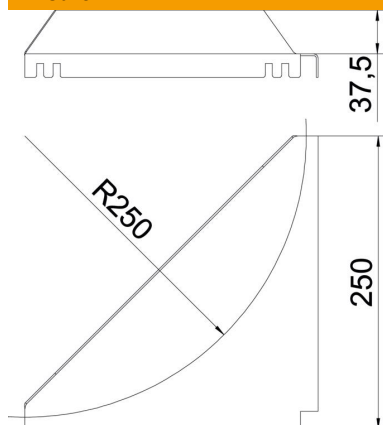

Scheda tecnica

Piastra angolare DD

Codice articolo: 6221216

Piastra angolare per l'ampliamento del raggio e della superficie di appoggio dei cavi.

St Acciaio

DD Zincatura Double Dip, zinco/alluminio

Dati anagrafici

Codice articolo	6221216
Tipo	LEB 25 DD
Sigla 1	Piastra angolare
Sigla 2	per passerella scaletta
Produttore	OBO
Dimensione	R250mm
Materiale	Acciaio
Superficie	Zincatura Double Dip, zinco/alluminio
Norma per superfici	DIN EN 10346
Unità VK più piccola	1
Unità	Pezzo
Peso	63,6 kg
Unità di peso	kg/100 Pz.

Scheda tecnica

Piastra angolare DD

Codice articolo: 6221216

Misure

Altezza	45 mm
Dimensione a	250 mm

Dati tecnici

Raggio	250 mm
--------	--------