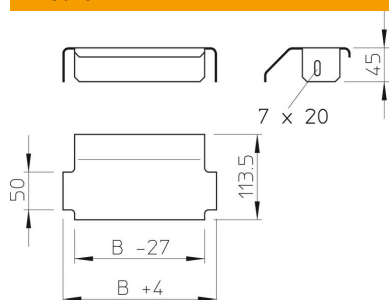

Scheda tecnica

Piastra di appoggio

Codice articolo: 6221890

Piastra di appoggio per l'ampliamento della superficie di appoggio del cavo e per la protezione di cavi.

St Acciaio

FT zincato a caldo per immersione

Dati anagrafici

Codice articolo	6221890
Tipo	LALB 60 FT
Sigla 1	Piastra di supporto
Sigla 2	per passerella scaletta
Produttore	OBO
Dimensione	B600mm
Materiale	Acciaio
Superficie	zincato a caldo per immersione
Norma per superfici	DIN EN ISO 1461
Unità VK più piccola	1
Unità	Pezzo
Peso	116 kg
Unità di peso	kg/100 Pz.

Misure

Larghezza	600 mm
Altezza	45 mm