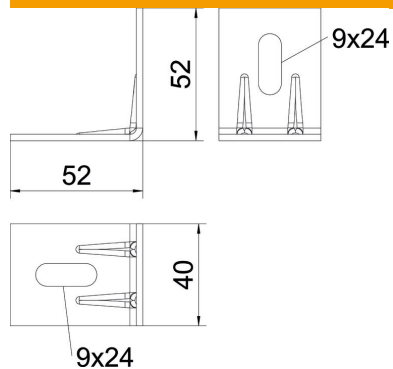

CE

St Acciaio

FT zincato a caldo per immersione

Dati anagrafici

Codice articolo	6343104
Tipo	K 6 101 FT
Sigla 1	Staffa a soffitto
Produttore	OBO
Materiale	Acciaio
Superficie	zincato a caldo per immersione
Norma per superfici	DIN EN ISO 1461
Unità VK più piccola	40
Unità	Pezzo
Peso	7 kg
Unità di peso	kg/100 Pz.

Scheda tecnica

Angolare per montaggio a soffitto K6 FT

Codice articolo: 6343104

Misure

Dimensioni	52x52
Lunghezza	40 mm
Larghezza	52 mm
Larghezza	2,05 in
Altezza	52 mm
Altezza	2,05 in