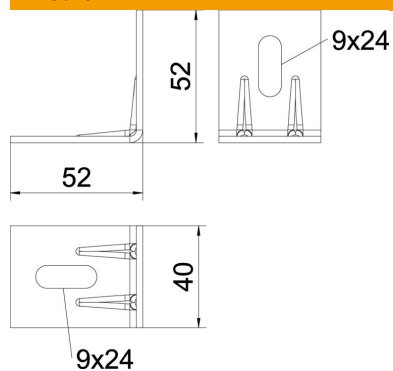

CE

St Acciaio

FS zincato in continuo

Dati anagrafici

Codice articolo	6343090
Tipo	K 6 101 FS
Sigla 1	Staffa a soffitto
Produttore	OBO
Materiale	Acciaio
Super- ficie	zincato in continuo
Norma per superfici	DIN EN 10346
Unità VK più piccola	40
Unità	Pezzo
Peso	7 kg
Unità di peso	kg/100 Pz.

Scheda tecnica

Angolare per montaggio a soffitto K6 FS

Codice articolo: 6343090

Misure

Dimensioni	52x52
Lunghezza	40 mm
Larghezza	52 mm
Larghezza	2,05 in
Altezza	52 mm
Altezza	2,05 in