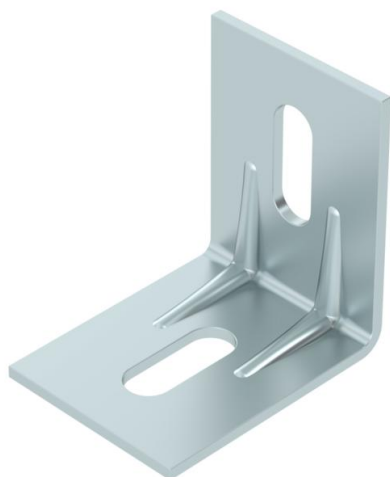

Scheda tecnica

Angolare per montaggio a soffitto K6 FS

Codice articolo: 6343090

Angolare per montaggio a soffitto per il fissaggio al profilo di sospensione tipo AP 45, ma utilizzabile anche come angolare universale.

CE

St Acciaio

FS zincato in continuo

Dati anagrafici

Codice articolo	6343090
Tipo	K 6 101 FS
Sigla 1	Staffa a soffitto
Produttore	OBO
Materiale	Acciaio
Super- ficie	zincato in continuo
Norma per superfici	DIN EN 10346
Unità VK più piccola	40
Unità	Pezzo
Peso	7 kg
Unità di peso	kg/100 Pz.

Scheda tecnica

Angolare per montaggio a soffitto K6 FS

Codice articolo: 6343090

Misure

Dimensioni	52x52
Lunghezza	40 mm
Larghezza	52 mm
Larghezza	2,05 in
Altezza	52 mm
Altezza	2,05 in