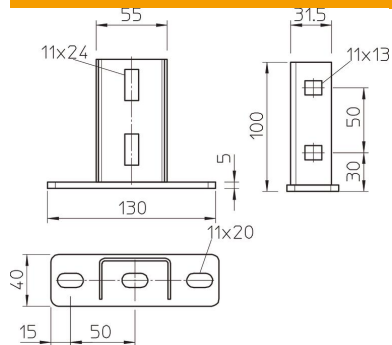

### Dati anagrafici

Codice articolo	6348874
Tipo	KU 3 FT
Sigla 1	Piastra di testa
Sigla 2	per profilato US 3
Produttore	OBO
Dimensione	130x40x100
Materiale	Acciaio
Superficie	zincato a caldo per immersione
Norma per superfici	DIN EN ISO 1461
Unità VK più piccola	1
Unità	Pezzo
Peso	42,3 kg
Unità di peso	kg/100 Pz.

### Misure

Lunghezza	130 mm
Larghezza	40 mm
Altezza	100 mm