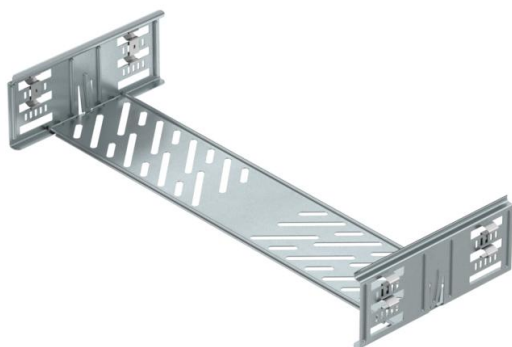

Scheda tecnica

Set giunti longitudinali Magic DD

Codice articolo: 6069034

Set di giunzione rapida senza viti per elemento rettilineo, composto da 3 elementi più quattro mollette.
Il set di giunti può essere impiegato per la realizzazione di ampi raggi di curvatura e come giunto di dilatazione.

St Acciaio

DD Zincatura Double Dip, zinco/alluminio

Dati anagrafici

Codice articolo	6069034
Tipo	KTSMV 850 DD
Sigla 1	Set connettori lineari
Sigla 2	per passerella Magic
Produttore	OBO
Dimensione	85x500x200
Materiale	Acciaio
Superficie	Zincatura Double Dip, zinco/alluminio
Norma per superfici	DIN EN 10346
Unità VK più piccola	1
Unità	Pezzo
Peso	64 kg
Unità di peso	kg/100 Pz.

Scheda tecnica

Set giunti longitudinali Magic DD

Codice articolo: 6069034

Misure

Dimensioni	85x500
Lunghezza	200 mm
Larghezza	500 mm
Altezza	85 mm
Spessore lamiera	1 mm
Dimensione B	500 mm

Dati tecnici

Versione	Giunzioni lineari
Mantenimento funzionale	no
Adatto per passerelle grigliate	no
Adatto per passerelle portacavi	no
Adatto per passerelle	sì
Adatto per sistemi portacavi con altezza pari a	85 mm
Giunto snodato orizzontale	no
Giunto snodato verticale	no
Acciaio inossidabile, decapato	no
Tipo di collegamento	connettore senza viti