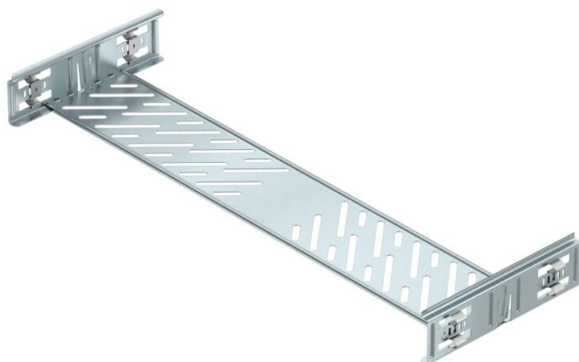

Scheda tecnica

Set connettori lineari Magic FS

Codice articolo: 6068926

Set di connettori lineari con fissaggio rapido per il collegamento senza viti di canaline forate con altezza laterale pari a 60 mm.
Il set di giunti può essere impiegato per la realizzazione di ampi raggi di curvatura e come giunto di dilatazione.

St Acciaio

FS zincato in continuo

Dati anagrafici

Codice articolo	6068926
Sigla 1	Set connettori lineari
Sigla 2	per passerella Magic
Produttore	OBO
Dimensione	60x600x200
Materiale	Acciaio
Superficie	zincato in continuo
Norma per superfici	DIN EN 10346
Unità VK più piccola	1
Unità	Pezzo
Peso	64,2 kg
Unità di peso	kg/100 Pz.

Scheda tecnica

Set connettori lineari Magic FS

Codice articolo: 6068926

Misure

Dimensioni	60x600
Lunghezza	200 mm
Larghezza	600 mm
Larghezza	24 in
Altezza	60 mm
Altezza	2 in
Spessore lamiera	1 mm
Dimensione B	600 mm

Dati tecnici

Versione	Giunzioni lineari
Mantenimento funzionale	no
Adatto per passerelle grigliate	no
Adatto per passerelle portacavi	no
Adatto per passerelle	sì
Adatto per sistemi portacavi con altezza pari a	60 mm
Giunto snodato orizzontale	no
Giunto snodato verticale	no
Acciaio inossidabile, decapato	no
Tipo di collegamento	connettore senza viti