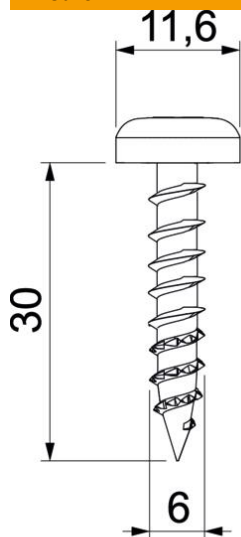

Scheda tecnica

Vite per fissaggio del separatore, KRS 6x30

Codice articolo: 3498100

Vite con alette speciali per canale PYROLINE® Con S, per il fissaggio di pareti divisorie per cavi nel canale.

St

Acciaio

GTP

zincato galvanicamente, passivato trasparente

Dati anagrafici

Codice articolo	3498100
Tipo	KRS 6x30
Sigla 1	Vite
Sigla 2	con alette speciali
Produttore	OBO
Dimensione	6x30
Materiale	Acciaio
Super- ficie	zincato galvanicamente, passivato trasparente
Norma per superfici	
Unità VK più piccola	200
Unità	Pezzo
Peso	0,276 kg
Unità di peso	kg/100 Pz.

Scheda tecnica

Vite per fissaggio del separatore, KRS 6x30

Codice articolo: 3498100

Misure

Dimensione D	11,6 mm
Dimensione d	6 mm
Dimensione L	30 mm

Dati tecnici

Diametro filettatura ST	6
Forma della testa	altro
Sistema a vite	Torx