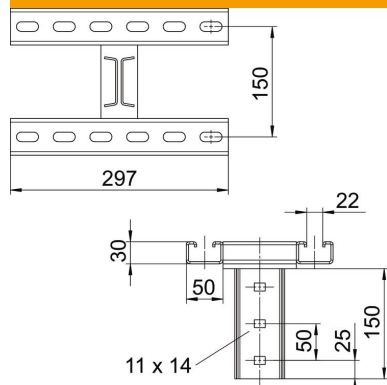

## Supporto a soffitto con 2 guide CPS 5 saldate FT

Codice articolo: 6347036

Piastra di testa con due profilati MS5030 saldato per il montaggio su profili IS 8.

Viene fissato al supporto a T con l'ausilio di appositi accessori di serraggio.  
Incluso materiale di fissaggio.

### Dati anagrafici

Codice articolo	6347036
Tipo	KI8 CPS5-2-300FT
Sigla 1	Piastra di testa
Sigla 2	per profilato IS 8
Produttore	OBO
Dimensione	300mm
Materiale	Acciaio
Super- ficie	zincato a caldo per immersione
Norma per superfici	DIN EN ISO 1461
Unità VK più piccola	1
Unità	Pezzo
Peso	281 kg
Unità di peso	kg/100 Pz.

## Misure

Lunghezza	300 mm
Larghezza	200 mm
Altezza	180 mm