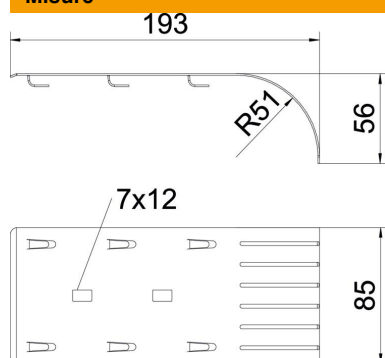

## Dati anagrafici

Codice articolo	6220142
Tipo	KAB GR FT
Sigla 1	Piastra uscita cavo
Sigla 2	per passerella grigliata
Produttore	OBO
Dimensione	192x85x51
Materiale	Acciaio
Superficie	zincato a caldo per immersione
Norma per superfici	DIN EN ISO 1461
Unità VK più piccola	10
Unità	Pezzo
Peso	17,8 kg
Unità di peso	kg/100 Pz.

## Misure

Lunghezza	193 mm
Larghezza	85 mm
Larghezza	3,47 in