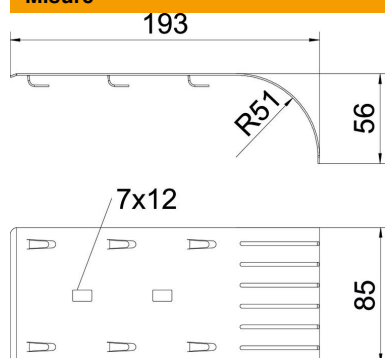

### Dati anagrafici

Codice articolo	6220139
Tipo	KAB GR FS
Sigla 1	Piastra uscita cavo
Sigla 2	per passerella grigliata
Produttore	OBO
Dimensione	192x85x51
Materiale	Acciaio
Superficie	zincato in continuo
Norma per superfici	DIN EN 10346
Unità VK più piccola	10
Unità	Pezzo
Peso	14,1 kg
Unità di peso	kg/100 Pz.

## Misure

Lunghezza	193 mm
Larghezza	85 mm
Larghezza	3,47 in