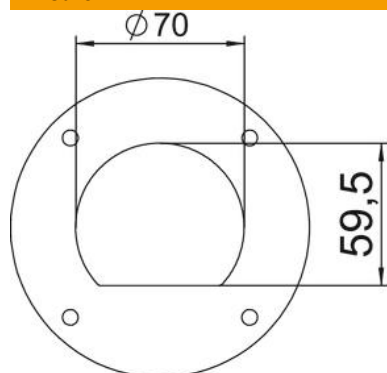

Scheda tecnica

Colonna tipo ISSRHSM45

Codice articolo: 6290091

Colonna verticale ISS in alluminio con apertura di sistema di 45 mm.

Set composto da:

1 colonna monofacciale con supporto

Lunghezza totale: 675 mm

1 coperchio in alluminio

Lunghezza: 675 mm

Il design di questa colonna verticale ISS in alluminio presenta un profilo minimal rispetto alle versioni classiche, grazie all'installazione dei dispositivi elettrici Modul45 che si innestano direttamente senza l'ausilio di accessori supplementari. Lo spazio di installazione permette l'installazione di 7 dispositivi Modul 45®. Con l'impiego del Modul 45connect® o di cablaggi che richiedono maggiore spazio si riduce il numero max. degli apparecchi installabili. Come opzione è possibile l'installazione di un separatore tipo 2371/40 (6023096).

Alu Alluminio

EL anodizzato

Dati anagrafici

| | |
|----------------------|-------------------|
| Codice articolo | 6290091 |
| Tipo | ISSRHSM45EL |
| Sigla 1 | Colonna verticale |
| Sigla 2 | pavimento |
| Produttore | OBO |
| Dimensione | 675x70x60 |
| Materiale | Alluminio |
| Super- ficie | anodizzato |
| Norma per superfici | |
| Unità VK più piccola | 1 |
| Unità | Pezzo |
| Peso | 135 kg |
| Unità di peso | kg/100 Pz. |

Scheda tecnica

Colonna tipo ISSRHSM45

Codice articolo: 6290091

Misure

| | |
|-----------|---------|
| Lunghezza | 675 mm |
| Larghezza | 70 mm |
| Altezza | 59,5 mm |

Dati tecnici

| | |
|---------------------------------------|-------------|
| Numero di parti superiori applicabili | 1 |
| Numero delle vie | 1 St. |
| Versione | unilaterale |
| Tipo di fissaggio | Base |
| Montaggio a pavimento | sì |
| Montaggio a soffitto | no |
| Profilo continuo | sì |
| Priva di alogeni | sì |
| Passaggio cavi | sotto |
| Larghezza della parte superiore | 45 mm |
| Spostabile | no |