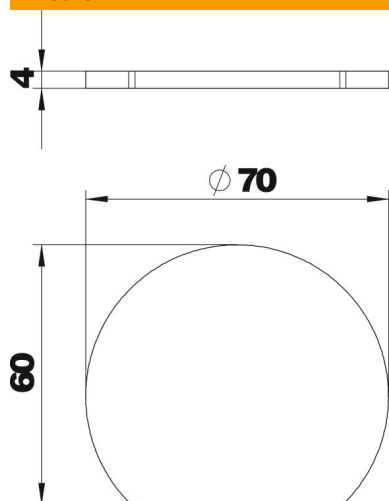

### Dati anagrafici

Codice articolo	6290178
Tipo	ISSRGU
Sigla 1	Supporto in gomma
Produttore	OBO
Dimensione	70x60x4
Colore	nero
Materiale	Gomma
Unità VK più piccola	1
Unità	Pezzo
Peso	1,45 kg
Unità di peso	kg/100 Pz.

## Misure

Lunghezza	60 mm
Larghezza	70 mm
Altezza	4 mm