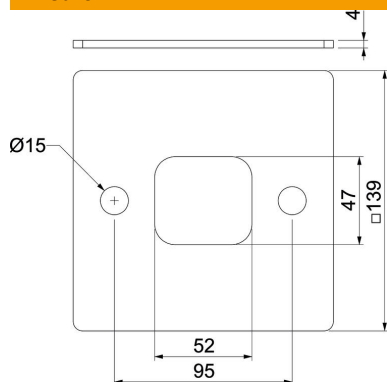

## Dati anagrafici

Codice articolo	6286839
Tipo	ISSGU130130
Sigla 1	Supporto in gomma
Sigla 2	per ISS130130
Produttore	OBO
Dimensione	139x139x4
Colore	nero
Materiale	Elastomero
Unità VK più piccola	1
Unità	Pezzo
Peso	7,6 kg
Unità di peso	kg/100 Pz.

## Misure

Lunghezza	139 mm
Larghezza	139 mm
Altezza	4 mm