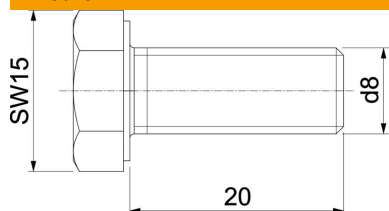

# Scheda tecnica

Vite a testa esagonale DIN 933 V4A

Codice articolo: 3156024

Vite a testa esagonale M8x20mm

CE

**A4** Acciaio, inox

**2B** non trattato, ulteriore trattamento

## Dati anagrafici

Codice articolo	3156024
Tipo	HHS M8x20 A4
Sigla 1	Vite esagonale
Produttore	OBO
Dimensione	M8x20mm
Materiale	Acciaio, inox
Superficie	non trattato, ulteriore trattamento
Norma per superfici	
Unità VK più piccola	100
Unità	Pezzo
Peso	1,23 kg
Unità di peso	kg/100 Pz.

# Scheda tecnica

Vite a testa esagonale DIN 933 V4A

Codice articolo: 3156024

## Misure

Lunghezza	20 mm
Dimensione d	8 mm
Dimensione L	20 mm