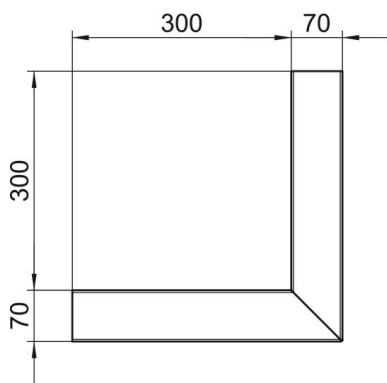

Scheda tecnica

Angolo esterno, simmetrico, per canale incasso apparecchi
Rapid 80 tipo GS-S70130
Codice articolo: 6277210

Angolo esterno per canali porta apparecchi GS.

St Acciaio

Dati anagrafici

Codice articolo	6277210
Tipo	GS-SA70130RW
Sigla 1	Angolo esterno
Sigla 2	simmetrico
Produttore	OBO
Dimensione	70x130x300
Colore	bianco; RAL 9010
Materiale	Acciaio
Unità VK più piccola	1
Unità	Pezzo
Peso	193 kg
Unità di peso	kg/100 Pz.

Scheda tecnica

Angolo esterno, simmetrico, per canale incasso apparecchi
Rapid 80 tipo GS-S70130
Codice articolo: 6277210

Misure

Lunghezza	300 mm
Larghezza	130 mm
Altezza	70 mm

Dati tecnici

Numero delle parti superiori	1
Versione	Parte inferiore
per larghezza canale	130 mm
per altezza canale	70 mm
Priva di alogeni	sì
Fascetta fermacavo	no
Giunto per canali	no
Tipo di montaggio delle parti superiori	collocato internamente
Foro di montaggio nel pavimento	sì
Larghezza della parte superiore	76,5 mm
Grado di protezione	IP30
Pellicola protettiva	sì
Grado di protezione IK-Code	IK10
Simmetrico	sì
Range di temperatura di esercizio max	60 °C
Range di temperatura di esercizio min.	-25 °C
Area ad angolo min.	90 mm