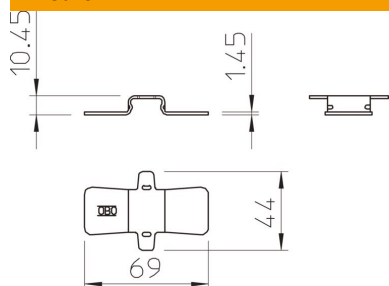

Scheda tecnica

Connettore Quick

Codice articolo: 6016561

Attacco rapido per il collegamento longitudinale senza viti di passerelle grigliate senza utensili speciali, per larghezze fino a 150 mm.

Per la scelta del giunto fare attenzione allo spessore del filo della passerella a filo.

Numero di giunti per passerelle.

50-150 mm = 2 pezzi

St Acciaio

DD Zincatura Double Dip, zinco/alluminio

Dati anagrafici

Codice articolo	6016561
Tipo	GRS 4.8 DD
Sigla 1	Connettore
Sigla 2	per passerella grigliata
Produttore	OBO
Dimensione	d 4,8mm
Materiale	Acciaio
Superficie	Zincatura Double Dip, zinco/alluminio
Norma per superfici	DIN EN 10346
Unità VK più piccola	50
Unità	Pezzo
Peso	2,5 kg
Unità di peso	kg/100 Pz.

Misure

Dimensioni	69 x 44
Lunghezza	69 mm
Larghezza	44 mm
Larghezza	1,73 in
Altezza	11 mm
Altezza	0,43 in
Spessore lamiera	1,45 mm

Scheda tecnica

Connettore Quick

Codice articolo: 6016561

Dati tecnici

Versione	Giunzioni lineari
Mantenimento funzionale	no
Adatto per passerelle grigliate	sì
Adatto per passerelle portacavi	no
Adatto per passerelle	no
Giunto snodato orizzontale	no
Giunto snodato verticale	no
Acciaio inossidabile, decapato	no
Tipo di collegamento	connettore senza viti