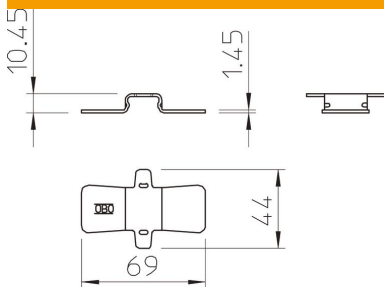

Scheda tecnica

Connettore Quick

Codice articolo: 6016545

Connettore Quick per il collegamento longitudinale senza viti di passerelle grigliate senza utensili speciali, per larghezze fino a 150 mm.
Per la scelta del giunto fare attenzione allo spessore del filo della passerella grigliata.
Numero di giunti per passerelle.

50-150 mm = 2 pezzi

St Acciaio

DD Zincatura Double Dip, zinco/alluminio

Dati anagrafici

Codice articolo	6016545
Tipo	GRS 3.9 DD
Sigla 1	Connettore
Sigla 2	per passerella grigliata
Produttore	OBO
Dimensione	d 3,9mm
Materiale	Acciaio
Superficie	Zincatura Double Dip, zinco/alluminio
Norma per superfici	DIN EN 10346
Unità VK più piccola	50
Unità	Pezzo
Peso	2,5 kg
Unità di peso	kg/100 Pz.

Misure

Dimensioni	69 x 44
Lunghezza	69 mm
Larghezza	44 mm
Larghezza	1,73 in
Altezza	11 mm
Altezza	0,43 in
Spessore lamiera	1,45 mm

Scheda tecnica

Connettore Quick

Codice articolo: 6016545

Dati tecnici

Versione	Giunzioni lineari
Mantenimento funzionale	no
Adatto per passerelle grigliate	sì
Adatto per passerelle portacavi	no
Adatto per passerelle	no
Giunto snodato orizzontale	no
Giunto snodato verticale	no
Acciaio inossidabile, decapato	no
Tipo di collegamento	connettore senza viti